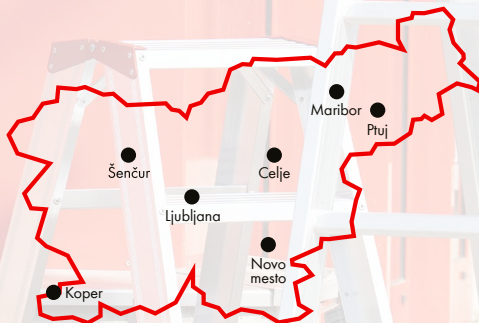

Trgovina **Novo mesto**

- Ljubljanska cesta 91, Novo mesto 8000
- Ponedeljek - petek: od 8.00 do 16.00
- 05/937 48 03
- trgovina.novomesto@wuerth.si